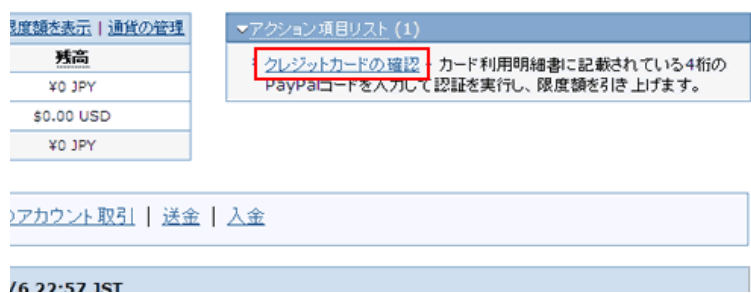

## クレジットカードの確認

クレジットカード登録後 2~3 日したら、クレジットカードの確認を行います。

※WEB で利用明細を確認できない場合は、利用明細が送られてきてから

確認を行うことで、送金および振替限度額を引き上げられます。

※ 60,000 円以上を銀行口座に振替可能となります

マイアカウント画面の「クレジットカードの確認」をクリック