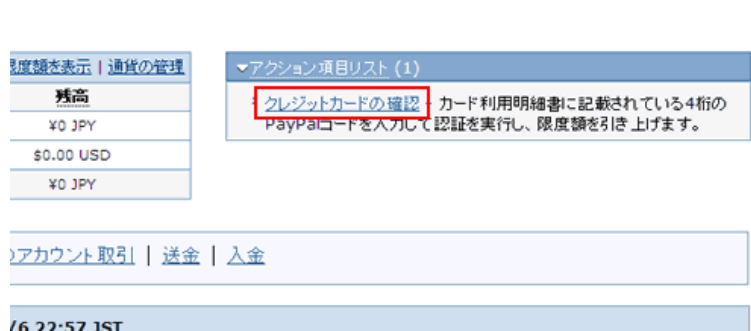

クレジットカード情報を入力して「保存して実行」をクリック

「マイアカウントに移動」をクリックで登録完了

クレジットカードの確認

クレジットカード登録後 2~3 日したら、クレジットカードの確認を行います。
※WEB で利用明細を確認できない場合は、利用明細が送られてきてから

確認を行うことで、送金および振替限度額を引き上げられます。
※ 60,000 円以上を銀行口座に振替可能となります

マイアカウント画面の「クレジットカードの確認」をクリック